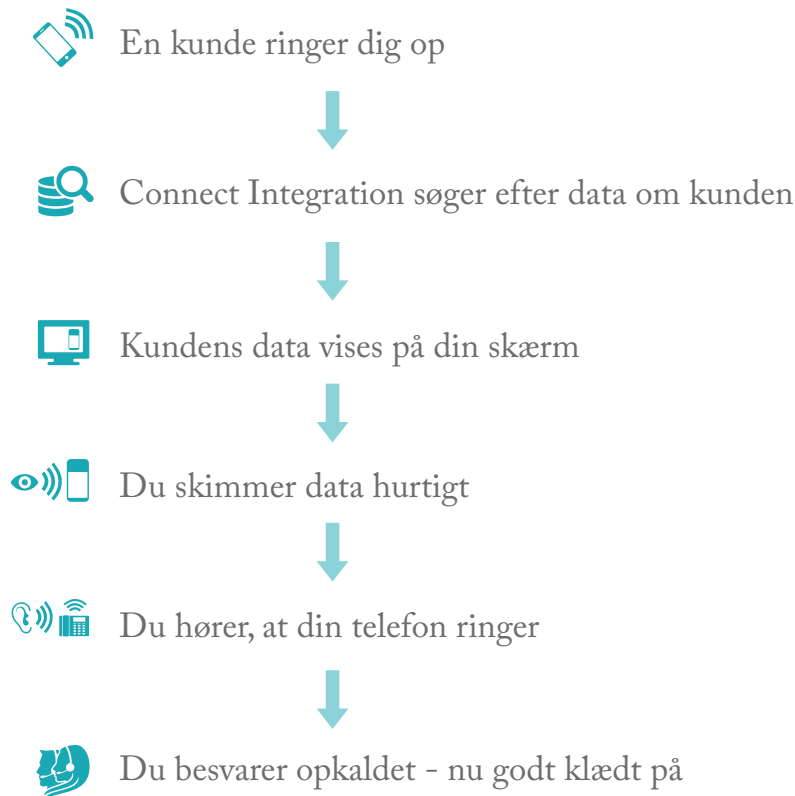

Sådan virker det

Priseksempel (10 brugere)

Etableringsudgifter	kr.
Workshop og foranalyse	4.200,-
Projektledelse (2 timer)	2.400,-
Design (2 timer)	2.800,-
NAV programmering og installation til 10 brugere	32.000,-
Etableringsudgifter i priseksempel i alt	41.400,-
Driftsudgifter pr. måned	kr.
kr. 40,- pr. bruger pr. måned	
10 brugere	400,-
Driftsudgifter pr. måned i priseksempel i alt	400,-

Alle priser er ekskl. moms

Der tages forbehold for trykfejl og løbende prisændringer