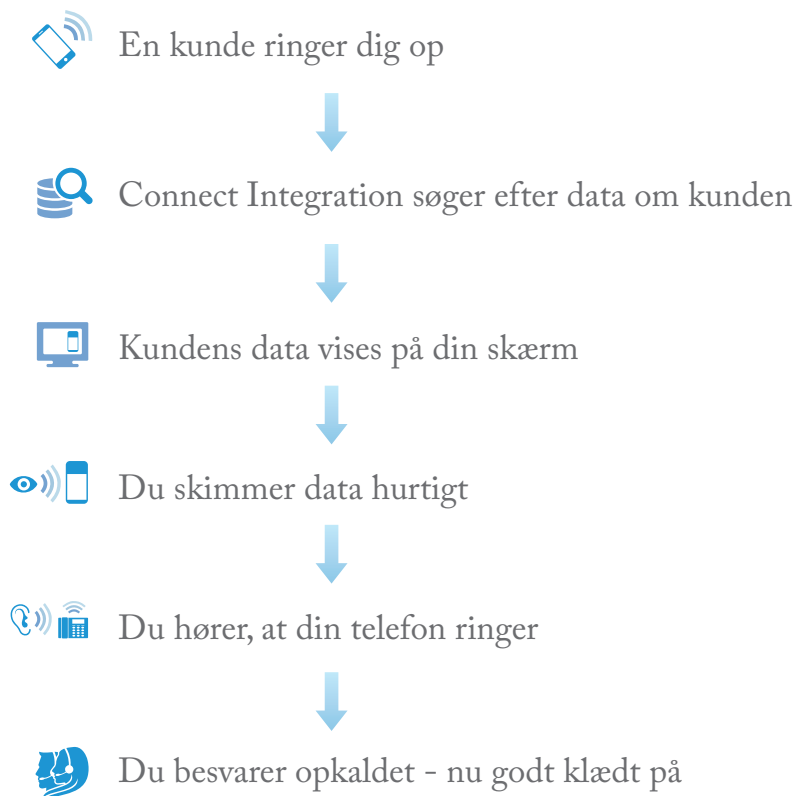

Oversigt

Sådan virker det

Priseksempel (10 brugere)

Etableringsudgifter	kr.
Workshop og foranalyse	4.200,-
Projektledelse (2 timer)	2.400,-
Design (2 timer)	2.800,-
NAV programmering og installation til 10 brugere	32.000,-
Etableringsudgifter i priseksempel i alt	41.400,-

Driftsudgifter pr. måned	kr.
kr. 40,- pr. bruger pr. måned	
10 brugere	400,-
Driftsudgifter pr. måned i priseksempel i alt	400,-

Alle priser er ekskl. moms

Der tages forbehold for trykfejl og løbende prisændringer